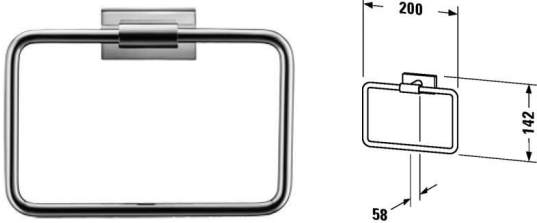

Karree Handtuchring # 0099611000

Handtuchring	Größe	Gewicht	Bestellnummer
Farben			
10 Chrom			
Variante			
		0,700 Kilogramm	0099611000
Ausschreibungstext			
DURAVIT Karree Handtuchring, Chrom. Best.Nr. 0099611000.			

Alle Zeichnungen enthalten alle notwendigen Maße (mm), die den üblichen Toleranzen unterliegen. Exakte Maße können nur am Produkt abgenommen werden.