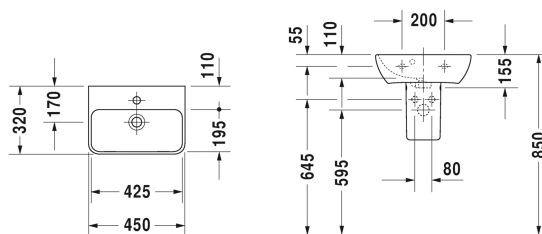

ME by Starck Handwaschbecken # 0719450000 / 0719450010

| < 450 mm > |

Handwaschbecken	Größe	Gewicht	Bestellnummer
mit Überlauf, mit Hahnlochbank, 450 mm			
Farben			
00 Weiss			
Variante			
●	450 x 320 mm	9,800 Kilogramm	0719450000
●	450 x 320 mm	9,800 Kilogramm	0719450010
Sanitärkeramiken mit der speziellen WonderGliss Oberflächen Ausführung bleiben sauber und gut aussehend für eine lange Zeit. Wenn Sie WonderGliss bestellen fügen Sie bitte eine "1" als elfte Ziffer zur Bestellnummer hinzu.			
Passende Produkte			
Halbsäule für # 071945, 165 x 230 mm	165 x 230 mm		085841
Ausschreibungstext	DURAVIT ME by Starck Handwaschbecken Design by Philippe Starck mit Überlauf und Hahnlochbank aus Sanitärkeramik. Rechteckige Form mit schmalen umlaufenden Rand, dezent abgerundeten Ecken und Hahnlochbank mit Hahnloch für Einlocharmatur, optional mit 1 Hahnloch vorgestochen. Passende Halbsäule #085841. Innenbecken(BxT)425x195mm. Abmessungen(BxTxH) 450x320x155mm. Weiß. Best.Nr. 0719450000. Vorgestochen mit 1 Hahnloch Best.Nr. 0719450010.		

Alle Zeichnungen enthalten alle notwendigen Maße (mm), die den üblichen Toleranzen unterliegen. Exakte Maße können nur am Produkt abgenommen werden.