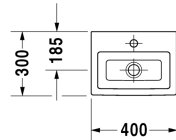

2nd floor Handwaschbecken geschliffen # 0790400071 /
0790400079

| < 400 mm > |

Handwaschbecken geschliffen	Größe	Gewicht	Bestellnummer
ohne Überlauf, mit Hahnlochbank, 400 mm			
Farben			
00 Weiss			
Variante			
●	400 x 300 mm	7,000 Kilogramm	0790400071
☒	400 x 300 mm	7,000 Kilogramm	0790400079
Sanitärkeramiken mit der speziellen WonderGliss Oberflächen Ausführung bleiben sauber und gut aussehend für eine lange Zeit. Wenn Sie WonderGliss bestellen fügen Sie bitte eine "1" als elfte Ziffer zur Bestellnummer hinzu.			
Zubehör			
Design Siphon		1,500 Kilogramm	005036
Schaftventil für Waschtische ohne Überlauf	50 mm	0,300 Kilogramm	005024
Ausschreibungstext	DURAVIT 2nd floor Handwaschbecken geschliffen Design by sieger design ohne Überlauf aus Sanitärkeramik mit Hahnlochbank für Einlocharmatur optional ohne Hahnloch. Rechteckige Beckenform, Innenbecken mit seitlicher Abschrägung. Abmessungen(BxTxH)400x300x95mm. Weiß. Mit Hahnloch Best.Nr. 0790400071. Ohne Hahnloch Best.Nr. 0790400079.		

Alle Zeichnungen enthalten alle notwendigen Maße (mm), die den üblichen Toleranzen unterliegen. Exakte Maße können nur am Produkt abgenommen werden.