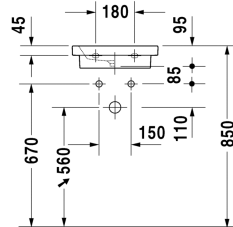

2nd floor Handwaschbecken geschliffen # 0790400071 /
0790400079

| < 400 mm > |

Handwaschbecken geschliffen	Größe	Gewicht	Bestellnummer
ohne Überlauf, mit Hahnlochbank, 400 mm			
Farben			
00 Weiss			
Variante			
●	400 x 300 mm	7,000 Kilogramm	0790400071
☒	400 x 300 mm	7,000 Kilogramm	0790400079
Sanitärkeramiken mit der speziellen WonderGliss Oberflächen Ausführung bleiben sauber und gut aussehend für eine lange Zeit. Wenn Sie WonderGliss bestellen fügen Sie bitte eine "1" als elfte Ziffer zur Bestellnummer hinzu.			
Zubehör			
Design Siphon		1,500 Kilogramm	005036
Schaftventil für Waschtische ohne Überlauf	50 mm	0,300 Kilogramm	005024
Ausschreibungstext	DURAVIT 2nd floor Handwaschbecken geschliffen Design by sieger design ohne Überlauf aus Sanitärkeramik mit Hahnlochbank für Einlocharmatur optional ohne Hahnloch. Rechteckige Beckenform, Innenbecken mit seitlicher Abschrägung. Abmessungen(BxTxH)400x300x95mm. Weiß. Mit Hahnloch Best.Nr. 0790400071. Ohne Hahnloch Best.Nr. 0790400079.		

Alle Zeichnungen enthalten alle notwendigen Maße (mm), die den üblichen Toleranzen unterliegen. Exakte Maße können nur am Produkt abgenommen werden.