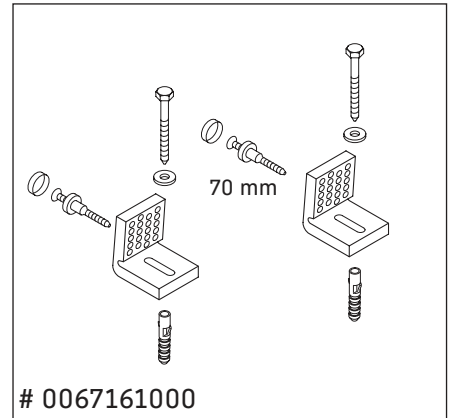

---

<b>Montageanleitung</b>	Befestigung für Stand-WC und Stand-Bidet
<b>Mounting instructions</b>	Fixing for floor-standing toilet and floor-standing bidet
<b>Notice de montage</b>	Fixation pour cuvette sur pied et bidet sur pied
<b>Montageaanwijzing</b>	Bevestiging voor staande WC en staand bidet
<b>Instrucciones de montaje</b>	Fijación para el inodoro de pie y el bidé de pie
<b>Istruzioni di montaggio</b>	Fissaggio per vaso a pavimento e bidet a pavimento
<b>Instruções de montagem</b>	Fixação para bacia WC de chão para tanque alto e bidé de chão
<b>Monteringsvejledning</b>	Fastgørelse til fritstående toilet og fritstående bidet
<b>Asennusohje</b>	Kiinnitys lattia-asennettavalle WC:lle ja pesuistuimelle
<b>Monteringsanvisning</b>	Feste til gulvtoalett og gulvbidet
<b>Monteringsanvisning</b>	Fäste för golv-WC och gulvbidé
<b>Paigaldusjuhend</b>	Põranda WC-poti ja põrandabidee kinnitus
<b>Instrukcja montażu</b>	Mocowanie miski toaletowej stojącej i bidetu stojącego
<b>Инструкция по монтажу</b>	Крепление для напольного унитаза и напольного биде
<b>Montážní návod</b>	Upevnění pro stojící klozet a stojící bidet
<b>Návod na montáž</b>	Upevnenie pre stojace WC a stojaci bidet
<b>Szerelési útmutató</b>	Álló WC és álló bidé rögzítése
<b>Upute za montažu</b>	Pričvršćenje za samostojeću WC-školjku i samostojeći bide
<b>Instrucțiuni de montaj</b>	Fixare pentru vasul WC și bideul de pardoseală
<b>Navodila za montažo</b>	Pritrditev za stoječo WC-školjko in stoječi bide
<b>Ръководство за монтаж</b>	Закрепване на стоящи тоалетна чиния и биде
<b>Montāžas instrukcija</b>	Uz grīdas uzstādāmā tualetes poda un bidē stiprinājums
<b>Montavimo instrukcija</b>	Pastatomo unitazo ir pastatomos bidé tvirtinimas
<b>Montaj kılavuzu</b>	Yerden klozet ve yerden bide sabitleme düzeneği
安装说明	固定落地式座便器和落地式净身器
설치 설명서	독립형 양변기 및 독립형 비데용 고정장치
設置説明書	スタンド型トイレおよびスタンド型ビデ用固定金具
دليل التركيب	مجموعة تثبيت المراض الأرضى و البيديه الأرضى

# 0067161000

**4**

X	
40 mm	#00670210..
55 mm	#0067031000
60 mm	#0067161000