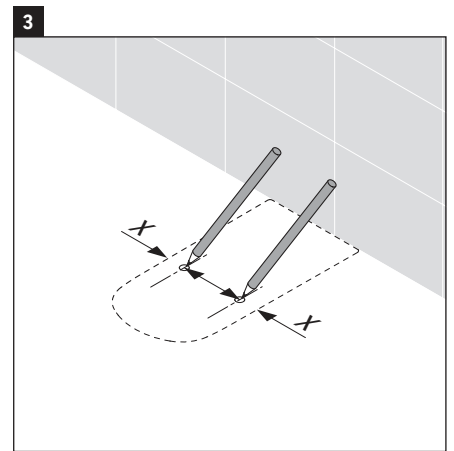

4

X	
40 mm	#00670210..
55 mm	#0067031000
60 mm	#0067161000