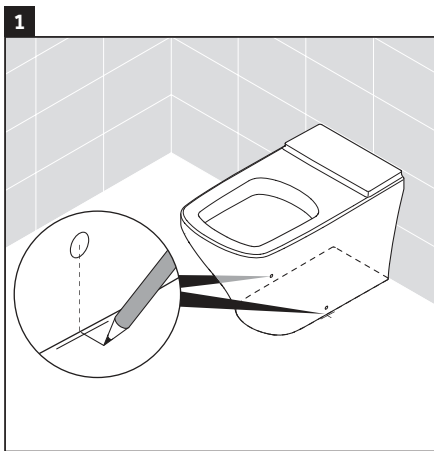

4

X	
40 mm	#00670210..
55 mm	#0067031000
60 mm	#0067161000