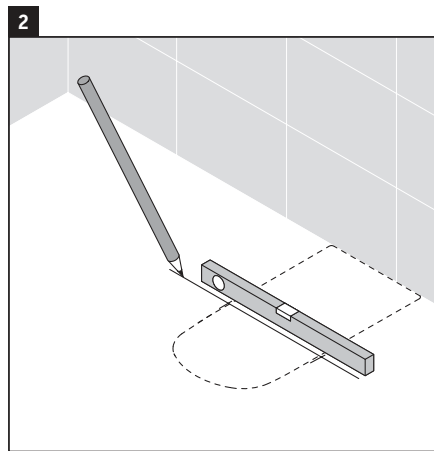

4

X	
40 mm	#00670210..
55 mm	#0067031000
60 mm	#0067161000