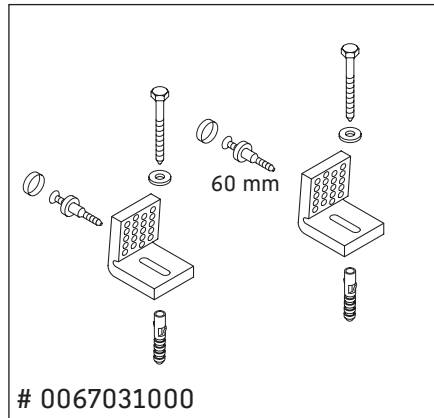

---

<b>Montageanleitung</b>	Befestigung für Stand-WC und Stand-Bidet
<b>Mounting instructions</b>	Fixing for floor-standing toilet and floor-standing bidet
<b>Notice de montage</b>	Fixation pour cuvette sur pied et bidet sur pied
<b>Montageaanwijzing</b>	Bevestiging voor staande WC en staand bidet
<b>Instrucciones de montaje</b>	Fijación para el inodoro de pie y el bidé de pie
<b>Istruzioni di montaggio</b>	Fissaggio per vaso a pavimento e bidet a pavimento
<b>Instruções de montagem</b>	Fixação para bacia WC de chão para tanque alto e bidé de chão
<b>Monteringsvejledning</b>	Fastgørelse til fritstående toilet og fritstående bidet
<b>Asennusohje</b>	Kiinnitys lattia-asennettavalle WC:lle ja pesuistuimelle
<b>Monteringsanvisning</b>	Feste til gulvtoalett og gulvbidet
<b>Monteringsanvisning</b>	Fäste för golv-WC och gulvbidé
<b>Paigaldusjuhend</b>	Põranda WC-poti ja põrandabidee kinnitus
<b>Instrukcja montażu</b>	Mocowanie miski toaletowej stojącej i bidetu stojącego
<b>Инструкция по монтажу</b>	Крепление для напольного унитаза и напольного биде
<b>Montážní návod</b>	Upevnění pro stojící klozet a stojící bidet
<b>Návod na montáž</b>	Upevnenie pre stojace WC a stojaci bidet
<b>Szerelési útmutató</b>	Álló WC és álló bidé rögzítése
<b>Upute za montažu</b>	Pričvršćenje za samostojeću WC-školjku i samostojeći bide
<b>Instrucțiuni de montaj</b>	Fixare pentru vasul WC și bideul de pardoseală
<b>Navodila za montažo</b>	Pritrditev za stoječo WC-školjko in stoječi bide
<b>Ръководство за монтаж</b>	Закрепване на стоящи тоалетна чиния и биде
<b>Montāžas instrukcija</b>	Uz grīdas uzstādāmā tualetes poda un bidē stiprinājums
<b>Montavimo instrukcija</b>	Pastatomo unitazo ir pastatomos bidé tvirtinimas
<b>Montaj kılavuzu</b>	Yerden klozet ve yerden bide sabitleme düzeneği
安装说明	固定落地式座便器和落地式净身器
설치 설명서	독립형 양변기 및 독립형 비데용 고정장치
設置説明書	スタンド型トイレおよびスタンド型ビデ用固定金具
دليل التركيب	مجموعة تثبيت المراض الأرضى و البيديه الأرضى

# 0067161000

**4**

X	
40 mm	#00670210..
55 mm	#0067031000
60 mm	#0067161000