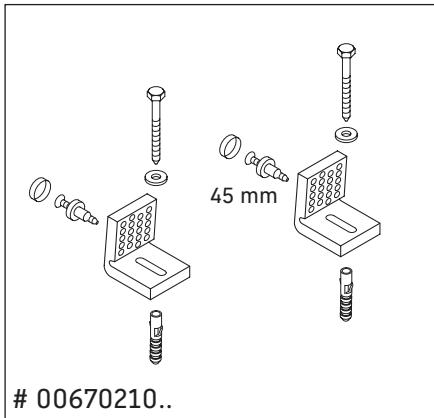

---

<b>Montageanleitung</b>	Befestigung für Stand-WC und Stand-Bidet
<b>Mounting instructions</b>	Fixing for floor-standing toilet and floor-standing bidet
<b>Notice de montage</b>	Fixation pour cuvette sur pied et bidet sur pied
<b>Montageaanwijzing</b>	Bevestiging voor staande WC en staand bidet
<b>Instrucciones de montaje</b>	Fijación para el inodoro de pie y el bidé de pie
<b>Istruzioni di montaggio</b>	Fissaggio per vaso a pavimento e bidet a pavimento
<b>Instruções de montagem</b>	Fixação para bacia WC de chão para tanque alto e bidé de chão
<b>Monteringsvejledning</b>	Fastgørelse til fritstående toilet og fritstående bidet
<b>Asennusohje</b>	Kiinnitys lattia-asennettavalle WC:lle ja pesuistuimelle
<b>Monteringsanvisning</b>	Feste til gulvtoalett og gulvbidet
<b>Monteringsanvisning</b>	Fäste för golv-WC och gulvbidé
<b>Paigaldusjuhend</b>	Põranda WC-poti ja põrandabidee kinnitus
<b>Instrukcja montażu</b>	Mocowanie miski toaletowej stojącej i bidetu stojącego
<b>Инструкция по монтажу</b>	Крепление для напольного унитаза и напольного биде
<b>Montážní návod</b>	Upevnění pro stojící klozet a stojící bidet
<b>Návod na montáž</b>	Upevnenie pre stojace WC a stojaci bidet
<b>Szerelési útmutató</b>	Álló WC és álló bidé rögzítése
<b>Upute za montažu</b>	Pričvršćenje za samostojeću WC-školjku i samostojeći bide
<b>Instrucțiuni de montaj</b>	Fixare pentru vasul WC și bideul de pardoseală
<b>Navodila za montažo</b>	Pritrditev za stoječo WC-školjko in stoječi bide
<b>Ръководство за монтаж</b>	Закрепване на стоящи тоалетна чиния и биде
<b>Montāžas instrukcija</b>	Uz grīdas uzstādāmā tualetes poda un bidē stiprinājums
<b>Montavimo instrukcija</b>	Pastatomo unitazo ir pastatomos bidé tvirtinimas
<b>Montaj kılavuzu</b>	Yerden klozet ve yerden bide sabitleme düzeneği
安装说明	固定落地式座便器和落地式净身器
설치 설명서	독립형 양변기 및 독립형 비데용 고정장치
設置説明書	スタンド型トイレおよびスタンド型ビデ用固定金具
دليل التركيب	مجموعة تثبيت المراض الأرضى و البيديه الأرضى

# 0067161000

**4**

X	
40 mm	#00670210..
55 mm	#0067031000
60 mm	#0067161000